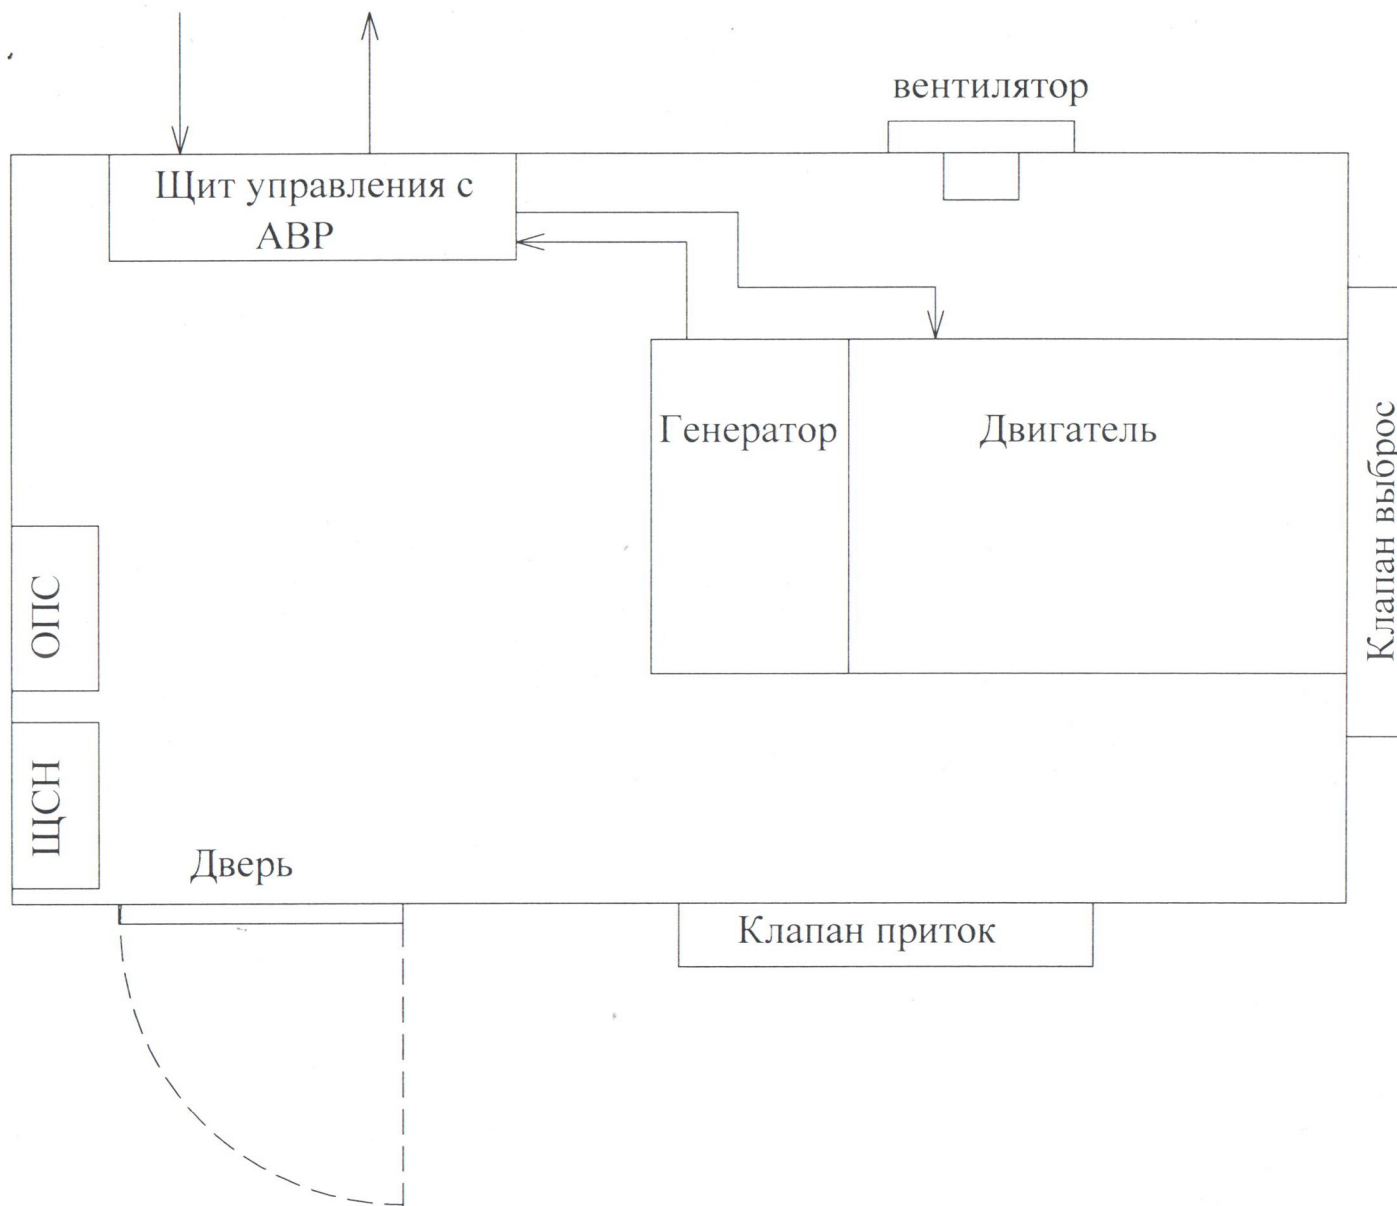

СЕТЬ ВВОД НАГРУЗКА
 (потребитель)

Цель	1	2	3	4	5	6	7	8	9	10	11	12	13	14	15	16
XP1	+АКБ	-АКБ	Пуск	Стартер	Заряд	ДЛМ	ДТВ	Общий "-"	Давление	Температура	Уров. топли	Свечи	Резервфт.	Пожар-сиг.	Общий "-"	N
XP2	Цель	1	2	3	4	5	6	7	8	9	10	11	12	13	14	15
	В ШСН															
	Питание															
	Общий "-"															
	СДМ															
	RS 485-B															
	RS 485-A															

Изм.	Лист	№ док-м.	Подп.	Дата	Щит управления с АВР схема типовая	Лит.	Масса	Масштаб
Разработ.								1:1
Проб.								
Т. контр.								
Н. контр.								
Утв.								
						Лист 1	Листов 1	