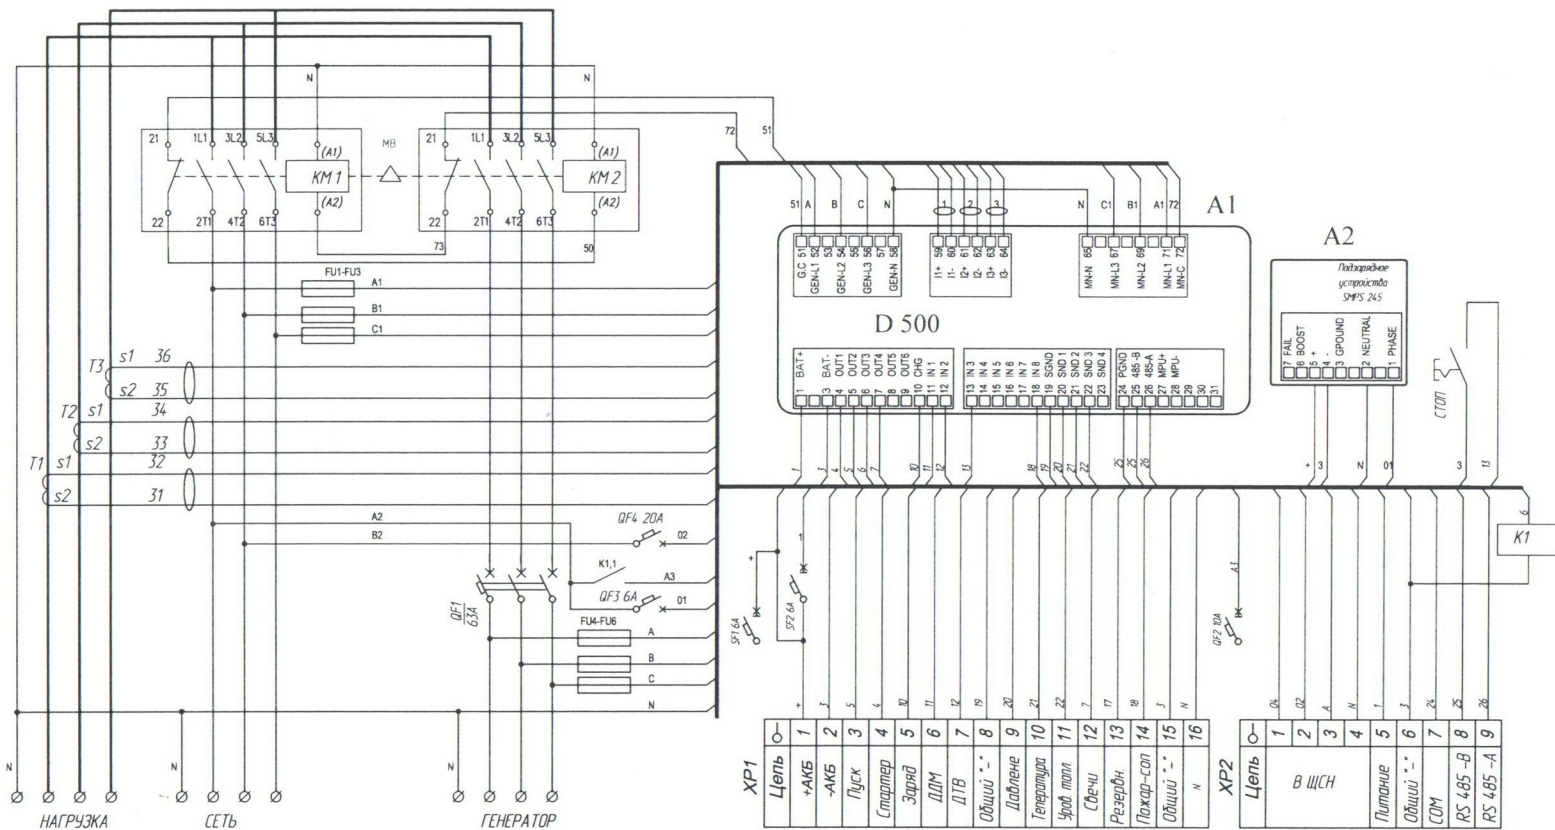

СЕТЬ ВВОД НАГРУЗКА
 (потребитель)

Цель	1	2	3	4	5	6	7	8	9	10	11	12	13	14	15	16
XP1	+АКБ	-АКБ	Пуск	Стартер	Заряд	ДЛМ	ДТВ	Общий "-"	Давление	Температура	Уров. топли	Свечи	Резервфт.	Пожар-сиг.	Общий "-"	N
XP2	Цель	1	2	3	4	5	6	7	8	9	10	11	12	13	14	15
	В ШСН															
	Питание															
	Общий "-"															
	СДМ															
	RS 485-B															
	RS 485-A															

Изм.	Лист	№ док-м.	Подп.	Дата	Щит управления с АВР схема типовая	Лит.	Масса	Масштаб
Разработ.								1:1
Проб.								
Т. контр.								
Н. контр.								
Утв.								
						Лист 1	Листов 1	